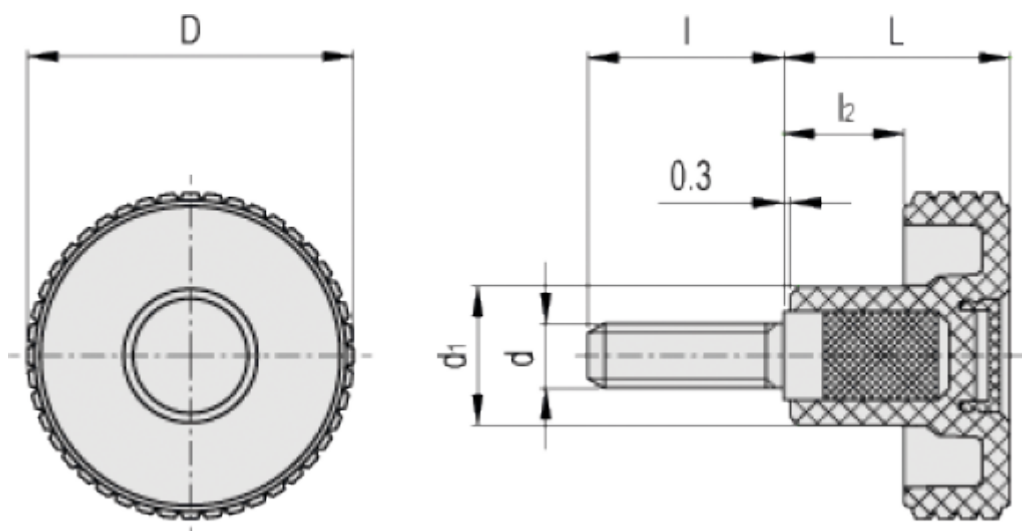

Varenummer: 23020344513

Beskrivelse: E+G Fingregreb MBT.50 p-M10x20-C3, Grå

Mål

D	= 50
d1	= 20
d6g	= M10
L	= 33
l	= 20
l2	= 16